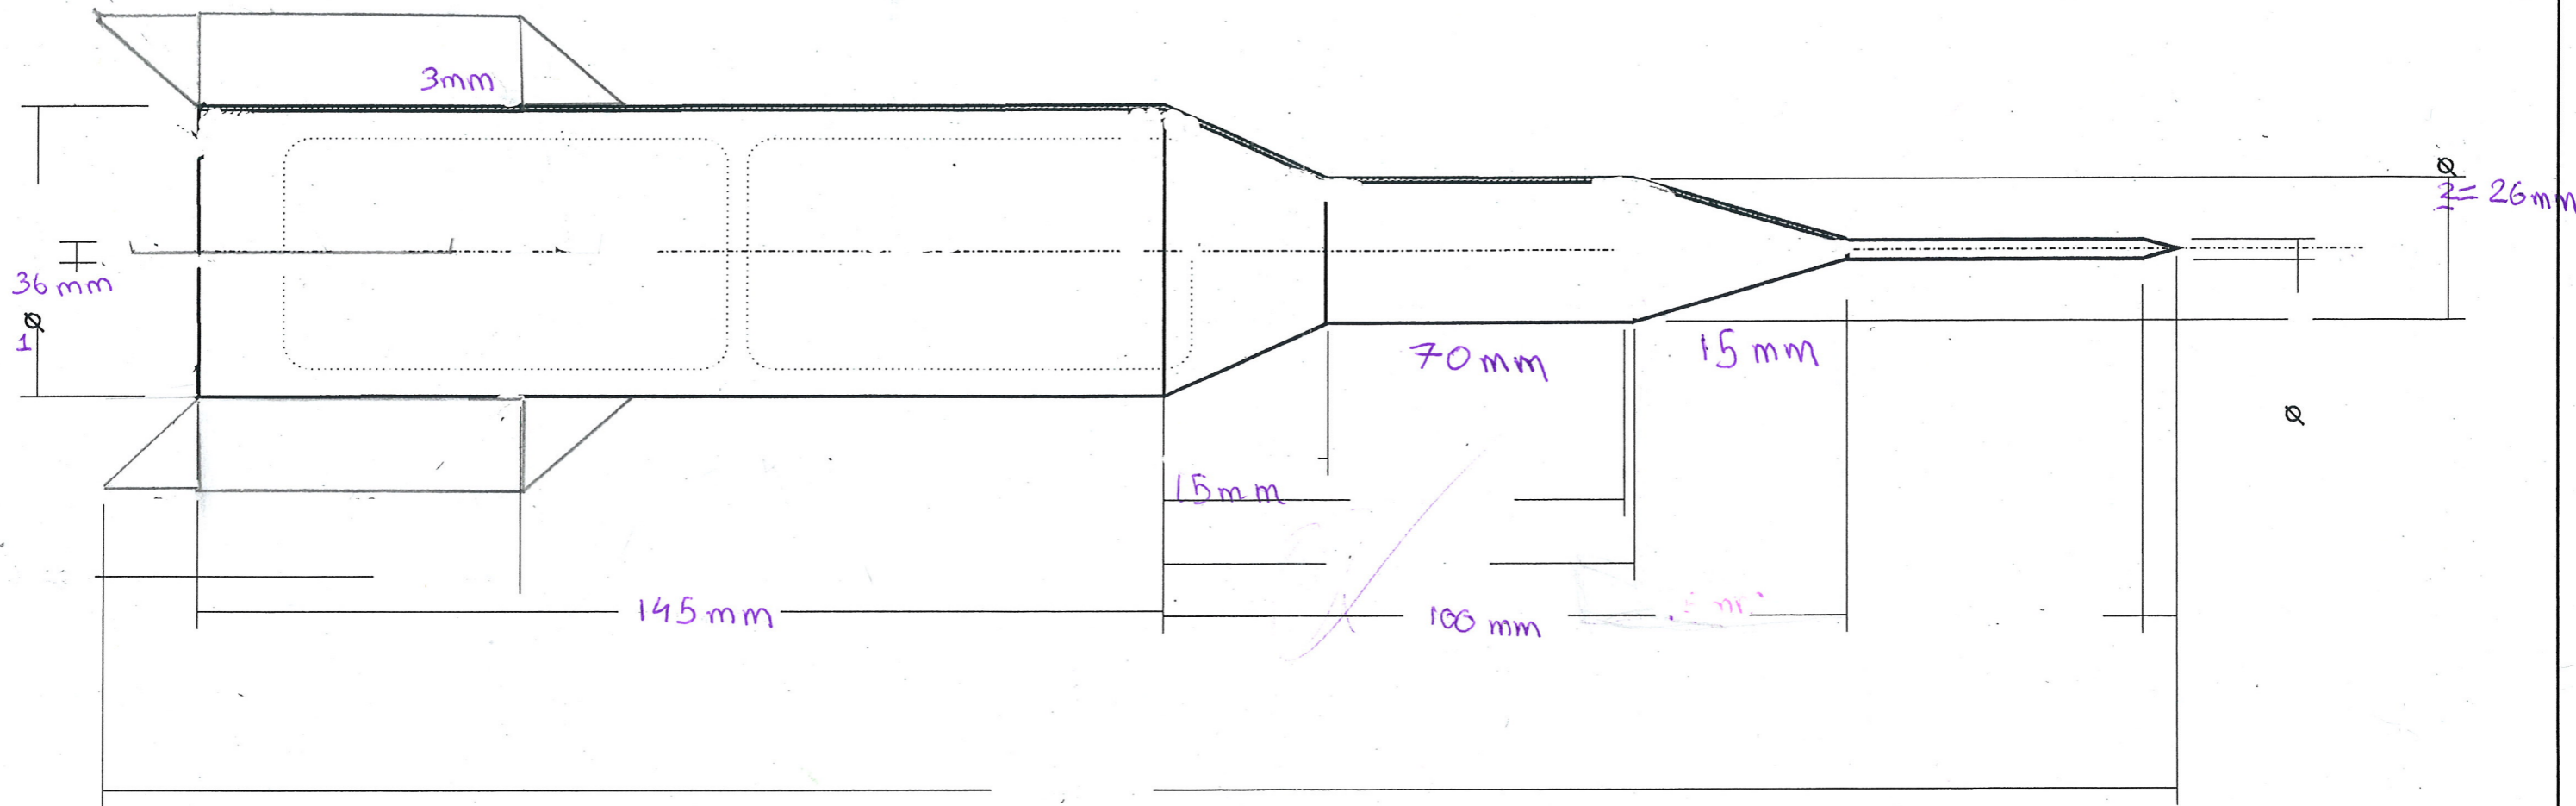

école Justave Baillabotte

-  arbre
-  grille
-  axe Terre-Lune

Plan réalisé par Abdessamed et Kamel, avec le maître

vue de profil prototype fusée

*[Handwritten signature]*

<b>PROJET FUSEE EN METAL</b>		<b>ECHELLE 1/2</b>
COMPAGE 74, Avenue d' Enghien 93800 Epinay sur Seine		Désigné par : André Zakowski
Daté : 02/10/2013	Modification :	Approuvé :