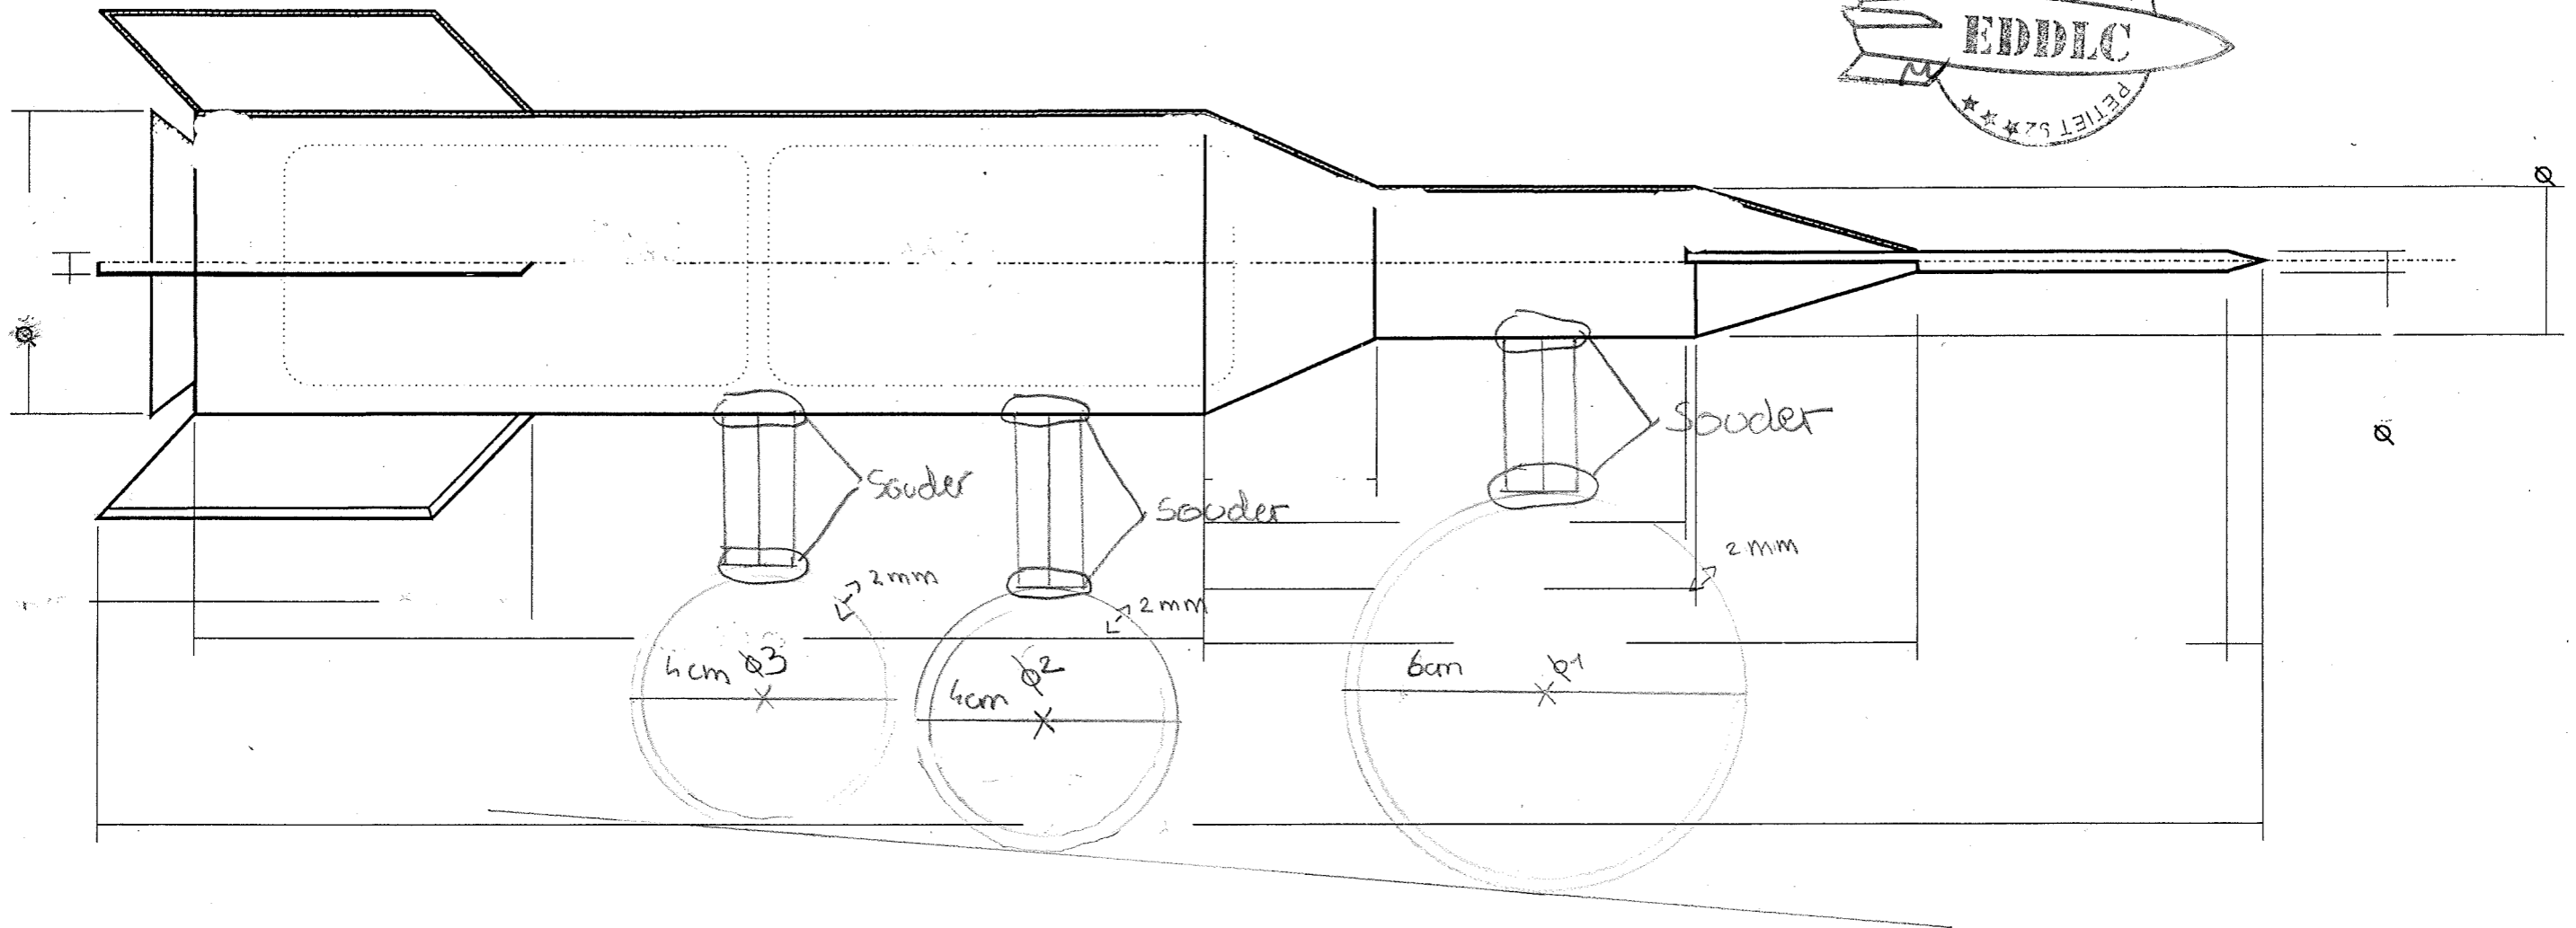

Prototype fusée à roulettes

PROJET FUSEE EN METAL

ECHELLE 1/2

COMPAGE  
74, Avenue d' Enghien  
93800 Epinay sur Seine

Désigné par :  
André Zakowski

Daté : 02/10/2013

Modification :

Approuvé :

POTAGER  
de l'école

STANDE

STANDE

BASE  
LUNE

BASE  
TERRE

STANDE

STANDE

STANDE  
SONO

école Justave Baillabotte

-  arbre
-  grille
-  axe Terre-Lune

Plan réalisé par Abdessamed et Kamel, avec le maître

vue de profil prototype fusée

*[Handwritten signature]*

<b>PROJET FUSEE EN METAL</b>		<b>ECHELLE 1/2</b>
COMPAGE 74, Avenue d' Enghien 93800 Epinay sur Seine		Désigné par : André Zakowski
Daté : 02/10/2013	Modification :	Approuvé :