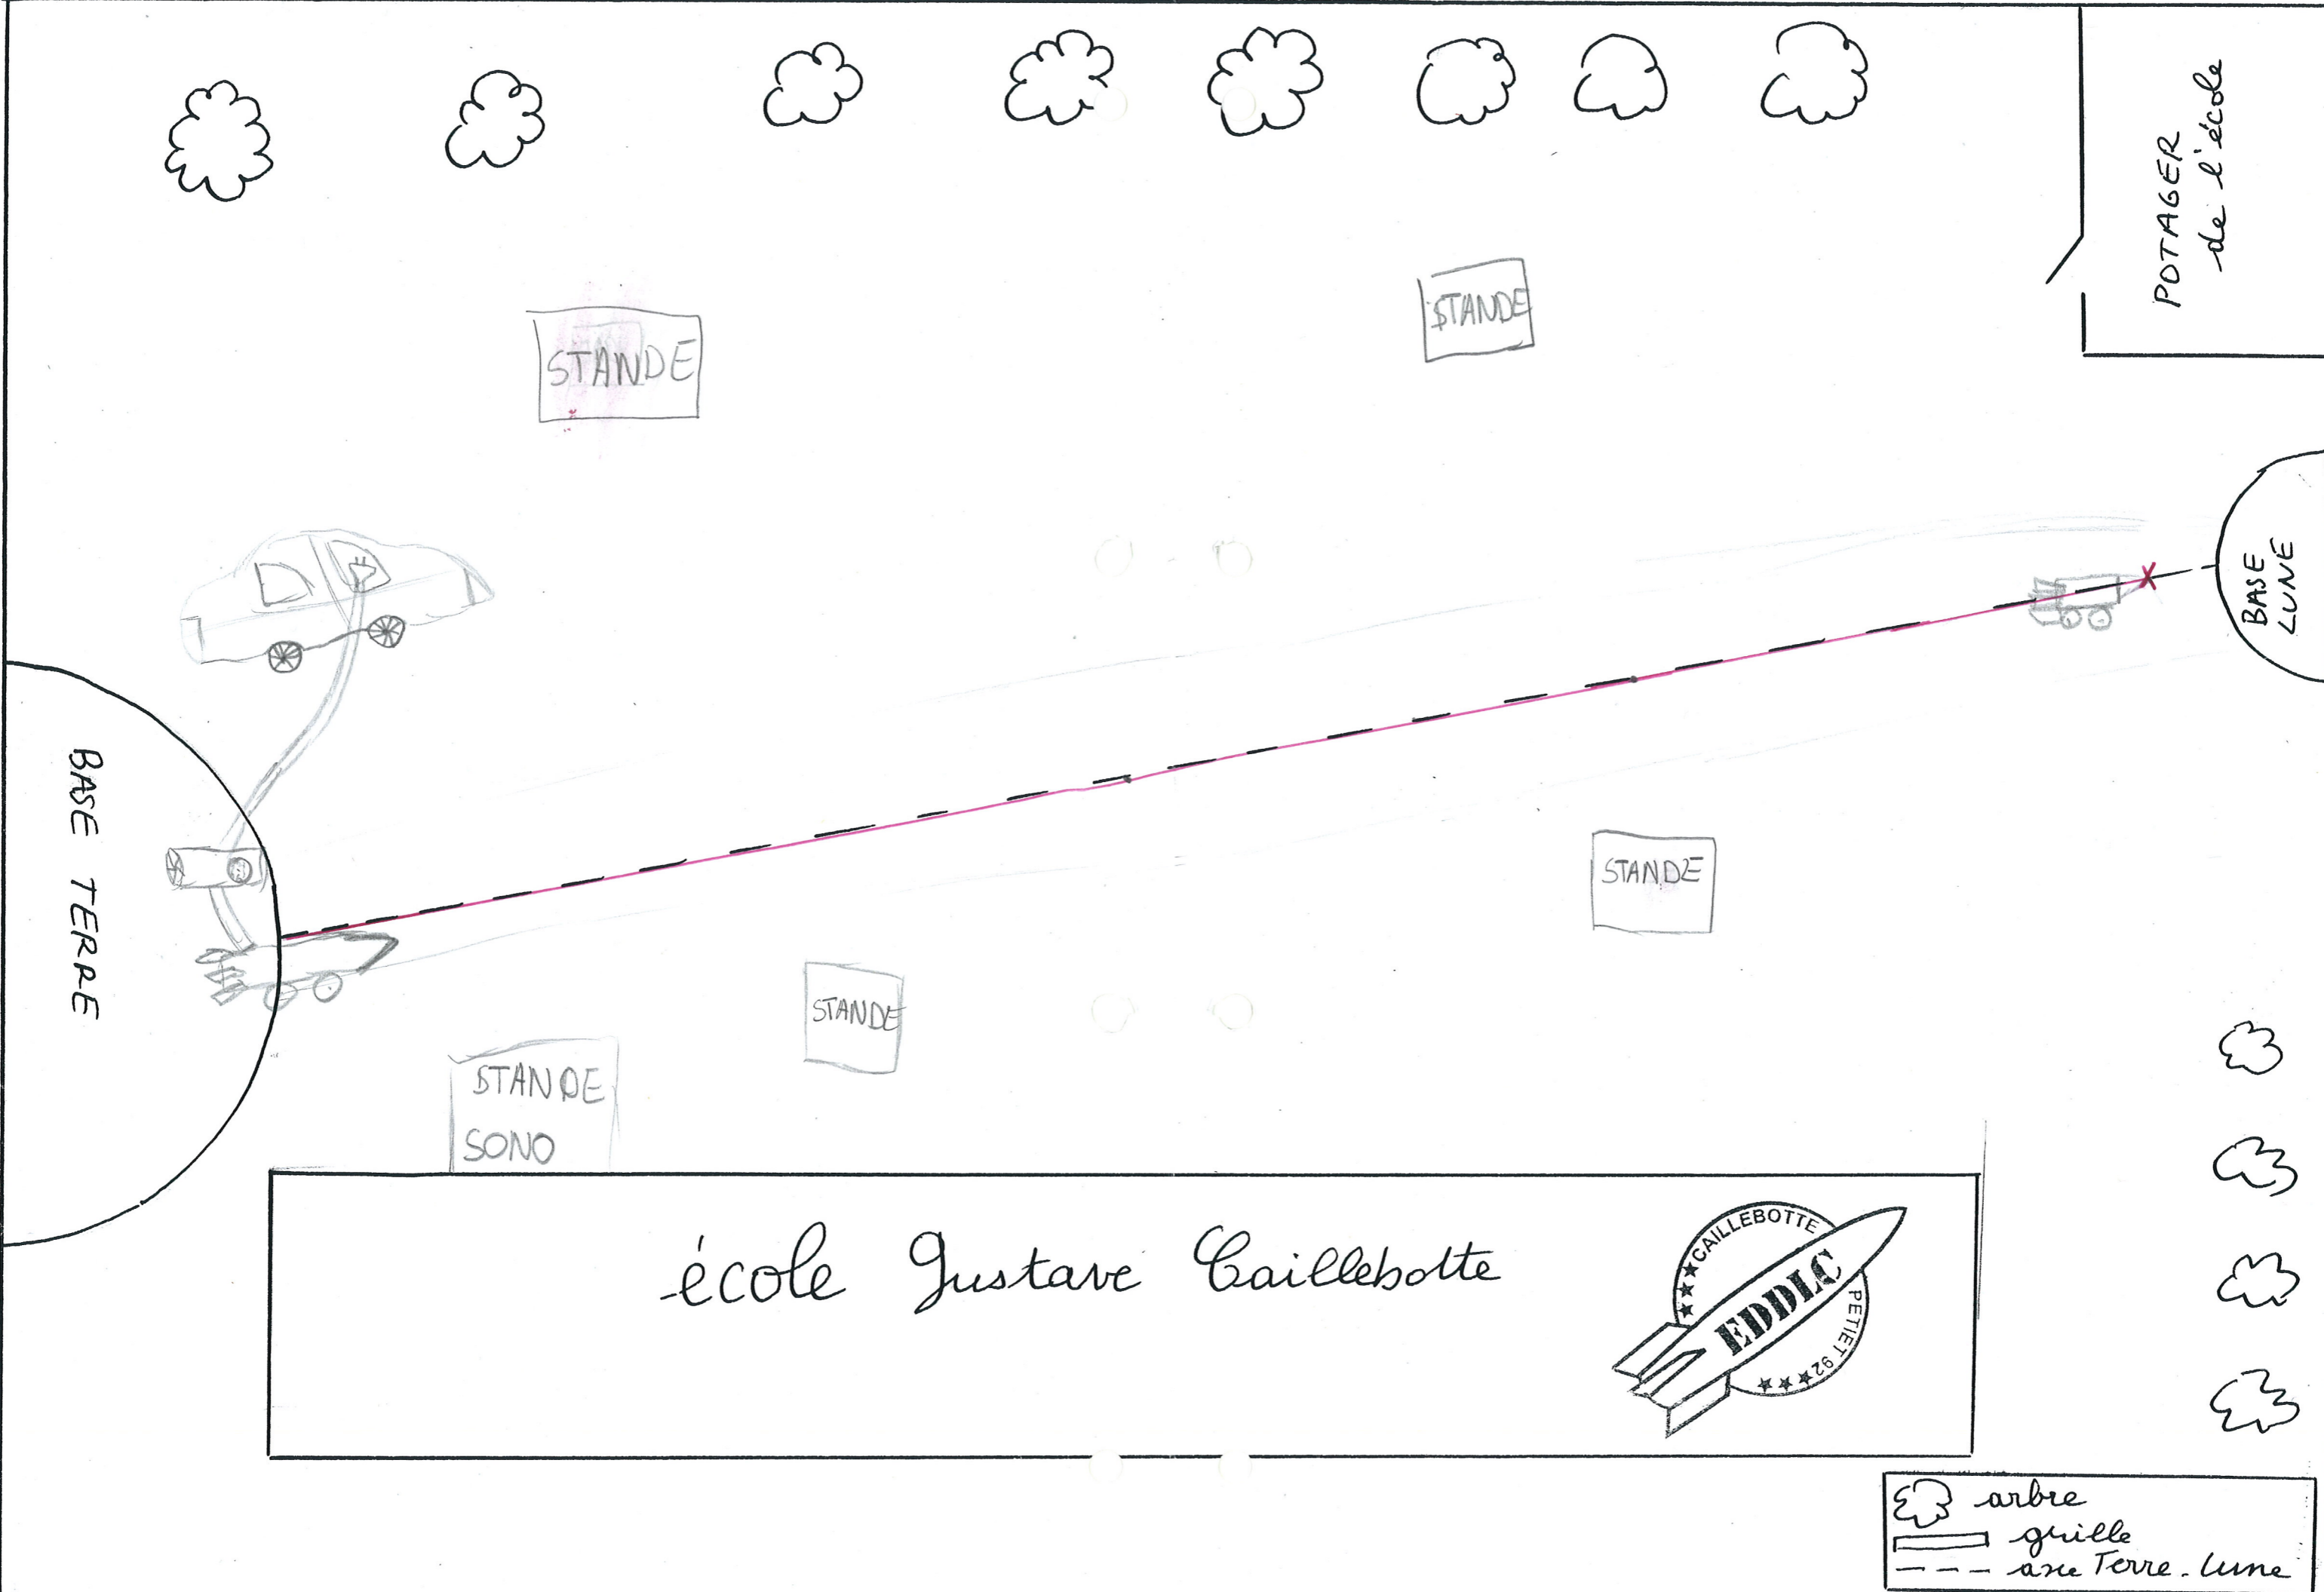

Prototype fusée à roulettes

PROJET FUSEE EN METAL

ECHELLE 1/2

COMPAGE  
74, Avenue d' Enghien  
93800 Epinay sur Seine

Désigné par :  
André Zakowski

Daté : 02/10/2013

Modification :

Approuvé :

POTAGER  
de l'école

STANDE

STANDE

BASE  
LUNE

BASE  
TERRE

STANDE

STANDE

STANDE  
SONO

école Justave Baillabotte

-  arbre
-  grille
-  axe Terre-Lune

Plan réalisé par Abdessamed et Kamel, avec le maître

vue de profil prototype fusée

*[Handwritten signature]*

<b>PROJET FUSEE EN METAL</b>		<b>ECHELLE 1/2</b>
COMPAGE 74, Avenue d' Enghien 93800 Epinay sur Seine		Désigné par : André Zakowski
Daté : 02/10/2013	Modification :	Approuvé :